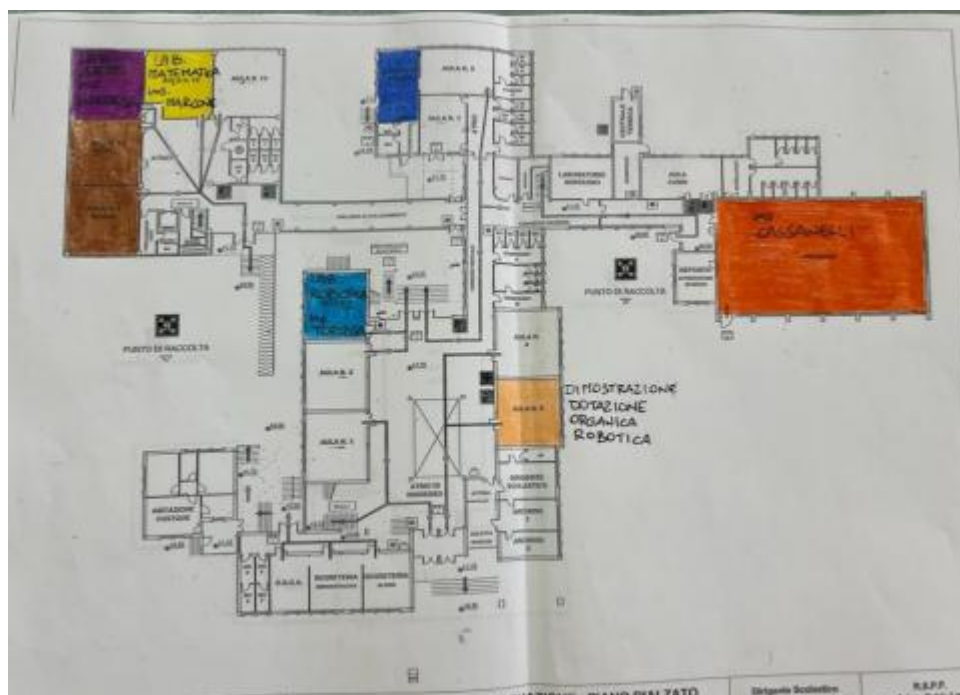

IV Circolo Didattico "G. Beltrani" (<https://www.4circolotrani.edu.it>)

Contenuto in:

- News

Anno scolastico:

2023-2024

Mese:

Gennaio

La nostra Scuola Primaria apre le porte in occasione dell'Open Day. Pubblichiamo le piantine degli spazi, per offrire alle famiglie e ai bambini una migliore fruizione degli ambienti e la conoscenza della proposta educativa.

PIANO RIALZATO

-  LABORATORIO DI ROBOTICA
Ins. TORTOSA
-  LABORATORIO DI ARTE
Ins. SIRRESSI
-  LABORATORIO DI MATEMATICA
Ins. MARCONE

PRIMO PIANO

-  LABORATORIO DI CINEMA
Ins. CAPODIVENTO
-  LABORATORIO DI INGLESE
Ins. ROMANELLI
-  LABORATORIO DI SCIENZE
Ins. DE PALMA
-  LABORATORIO DI ITALIANO
Ins. ARCAMONE
-  LABORATORIO DI GEOMETRIA
Ins. DI DONATO